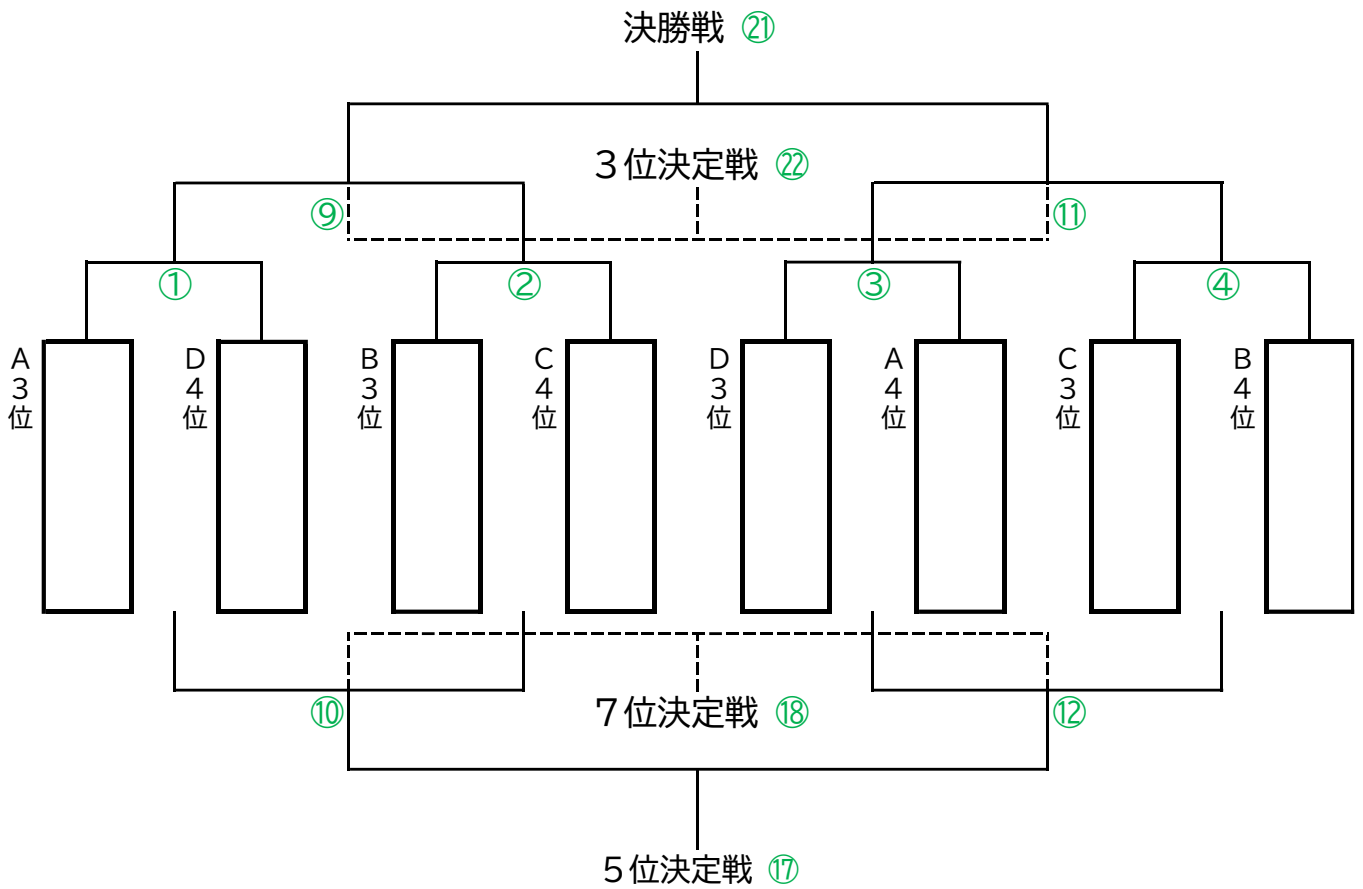

チャレンジトーナメント (2日目)

●学生服・体操服取扱店 大浦小学校 浅野川中学校

●ヤングドライクリーニング取次店

総合衣料 なかい

金沢市木越2丁目16番地 ☎076-257-1188

地元食材・無添加でココロ結ぶおむすびを

おむすび 結 - MUSUBI -

OPEN 火・金・土・日 AM 8:30～なくなり次第終了

石川県金沢市木越2丁目16 © omusubi.musubi

トーナメント タイムテーブル (2日目)

No.	開始時間	トーナメント	Aコート	Bコート	試合区分
1	8:30	チャレンジ	①	②	チャレンジT 1回戦
2	9:10	チャレンジ	③	④	チャレンジT 1回戦
3	9:50	チャンピオンシップ	⑤	⑥	チャンピオンシップT 1回戦
4	10:30	チャンピオンシップ	⑦	⑧	チャンピオンシップT 1回戦
5	11:10	チャレンジ	⑨	⑩	チャレンジT 準決勝、順位決定準決
6	11:50	チャレンジ	⑪	⑫	チャレンジT 準決勝、順位決定準決
7	12:30	チャンピオンシップ	⑬	⑭	チャンピオンシップT 準決勝、順位決定準決
8	13:10	チャンピオンシップ	⑮	⑯	チャンピオンシップT 準決勝、順位決定準決
9	13:50	チャレンジ	⑰	⑱	チャレンジT 5位、7位決定戦
10	14:30	チャンピオンシップ	⑲	⑲	チャンピオンシップT 5位、7位決定戦
11	15:10	チャレンジ	㉑	㉒	チャレンジT 決勝戦、3位決定戦
12	15:50	チャンピオンシップ	㉓	㉔	決勝T 決勝戦、3位決定戦

※試合終了後チーム入れ替わり5分

slow luck vegetable bar	縁 実	合同会社 縁実 代表 村井 徹
open / close 18:00~22:30(L.O.22:00) Address 金沢市尾山町 13-23 Tel 076-254-1511		運営店舗 ■ 一棟宿 SENNO ■ p.s_butter sand store ■ NIPPONIA 白山白峰奥山人の里 ゆう楼 ■ NIPPONIA 白山白峰奥山人の里 せんによも楼 ■ restaurant YOU