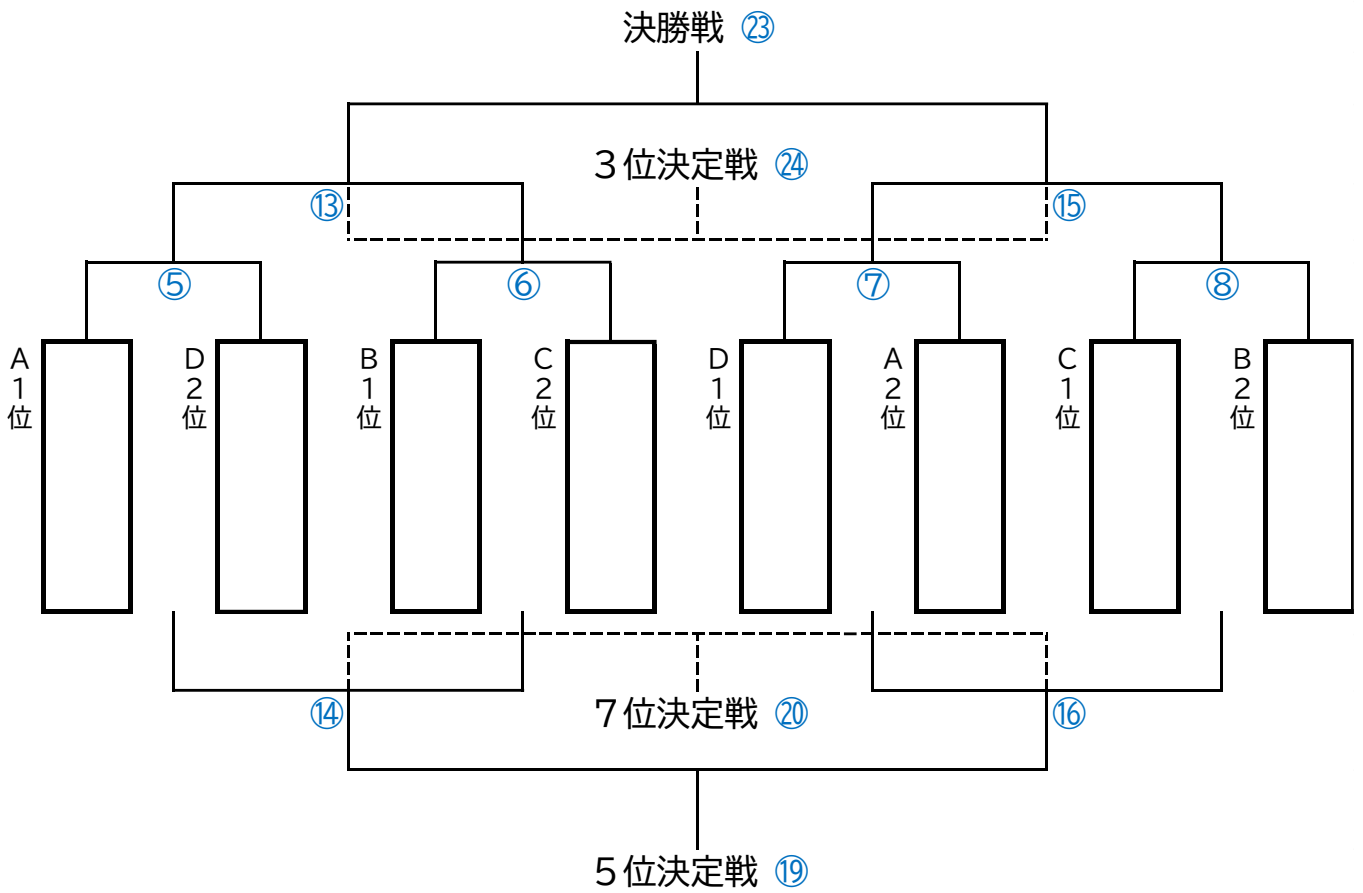

チャンピオンシップトーナメント (2日目)

NailSalon Deijey
TEL 080-2950-1814
Instagram n.deijey

@N.DEIJEY